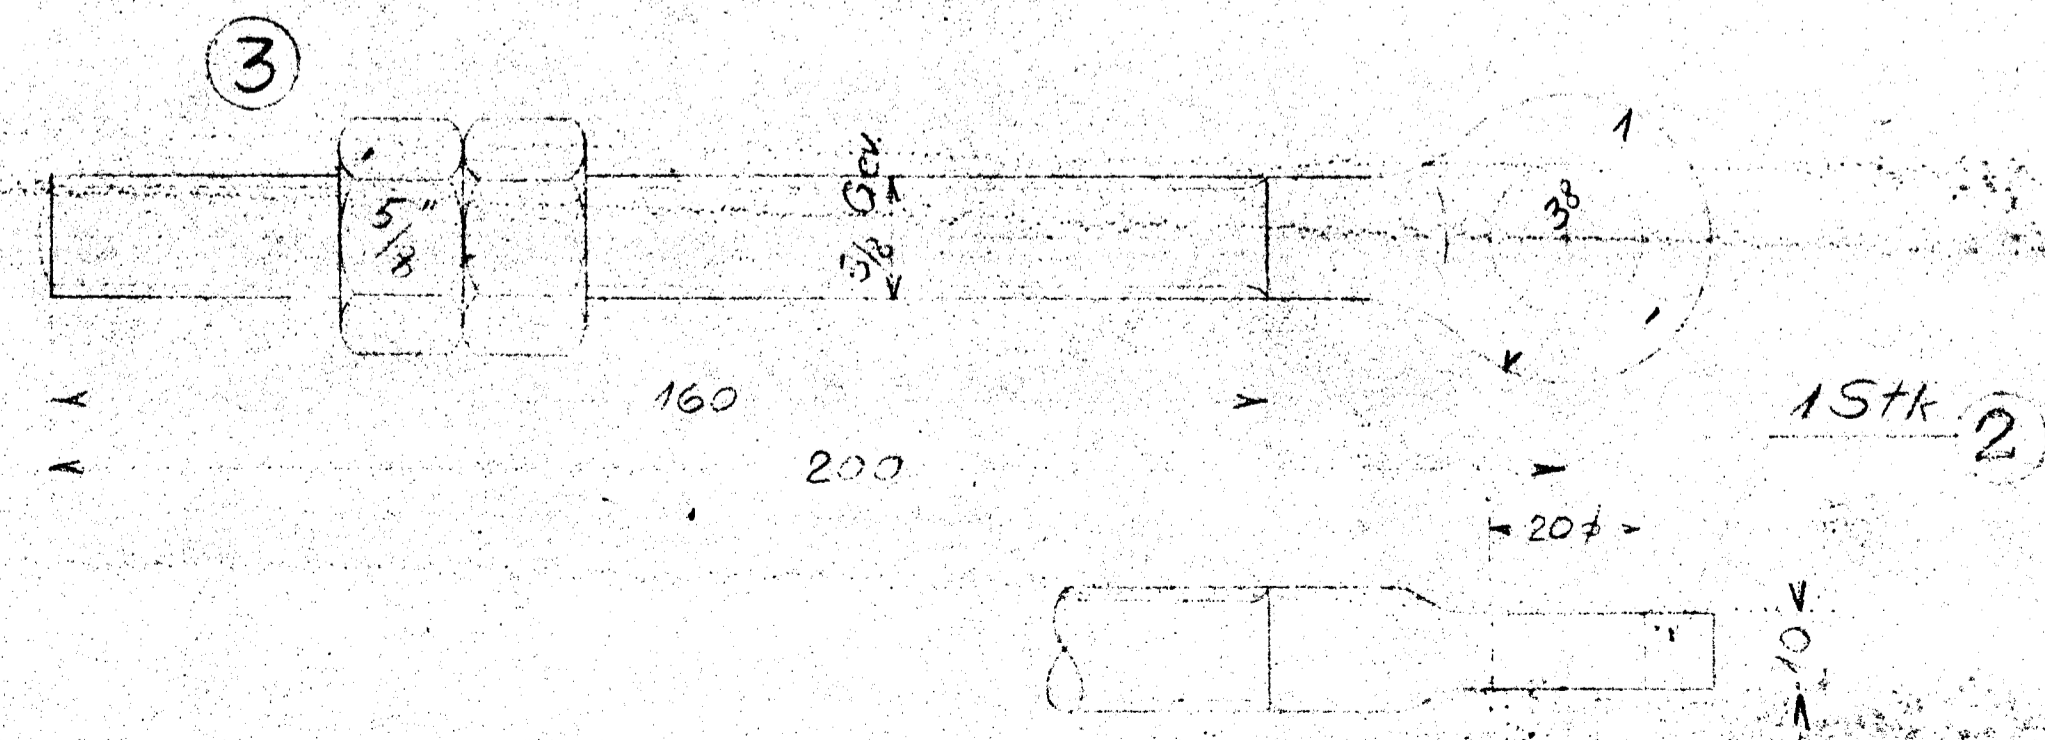

81043.

1 Fjeder 24.5 Vdg 60/95 A	2 Flus 16 x 2+0
1 Spændestruer 5/8"	3 blark " " "
2 Matrik 5/8"	4 " " " "
1 Vinkel 120 1/2	5 sort " " " "
2 Bolt 5/8 x 55	6 " " " "
2 Sikring-blk 5/8"	

① 15tk Fjeder
24.5 Vdg Vindinger 60/95 A

TEGNER				
DRUKKER				
TEGNER				
DRUKKER				

De danske Statsbaner
Maskinafdelingen.

Tilbagetræksfjeder m. Dele.
D-Tenderloko Litra Q.

Tegn. Frichs.
1:10 Nr. 9L-22.390a
1:1 Indr.
Dato.

Q 22.390
Indeks: U