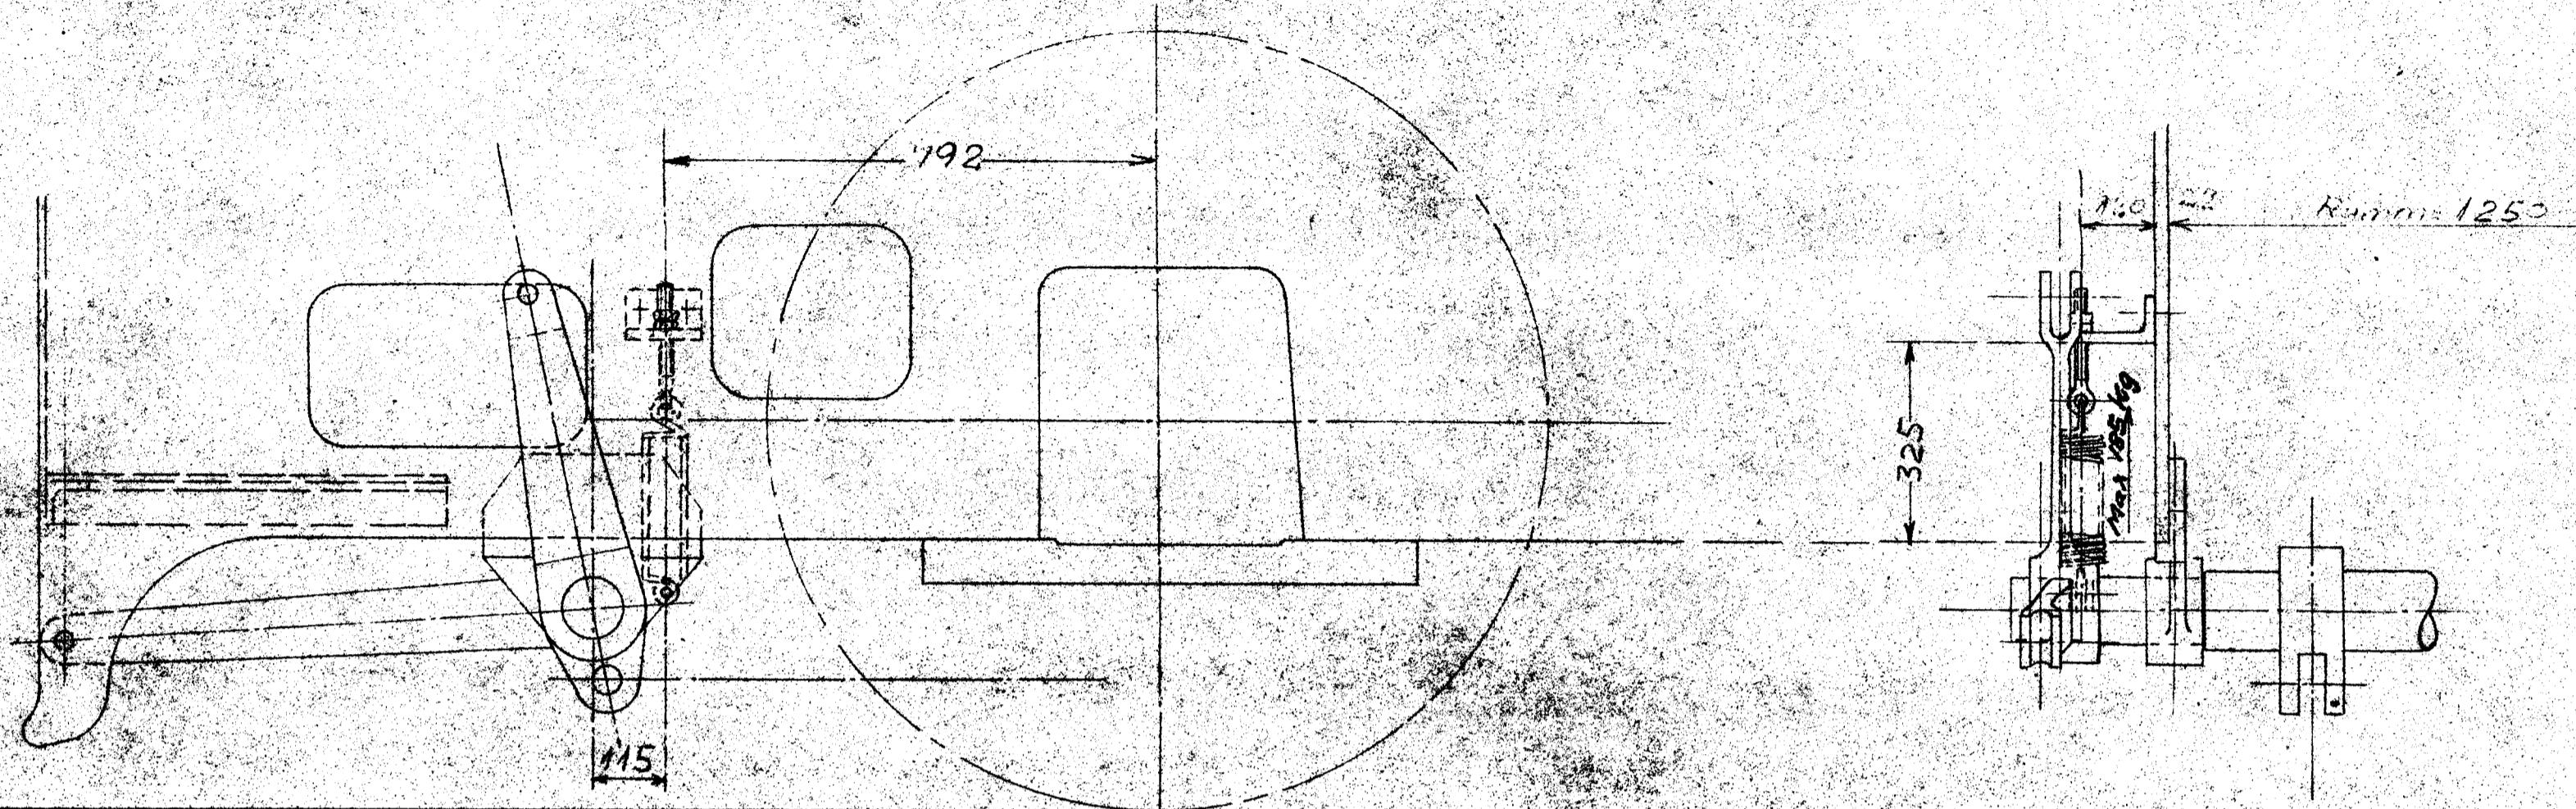

81043.

1 Fjeder 24.5 Vdg 60/95 A	2 Flus 16 x 2+0
1 Spændestruer 5/8"	3 blark " " "
2 Matrik 5/8"	4 " " " "
1 Vinkel 120 1/2	5 sort " " " "
2 Bolt 5/8 x 55	6 " " " "
2 Sikring-blk 5/8"	

① 15tk Fjeder
24.5 Vdg Vindinger 60/95 A

TEGNER				
DRUKKER				
TEGNER				
DRUKKER				

De danske Statsbaner
Maskinafdelingen.

Tilbagetræksfjeder m. Dele.
D-Tenderloko Litra Q.

Tegn. Frichs.
1:10 Nr. 9L-22.390a
1:1 Indr.
Dato.

Q 22.390
Indeks: U