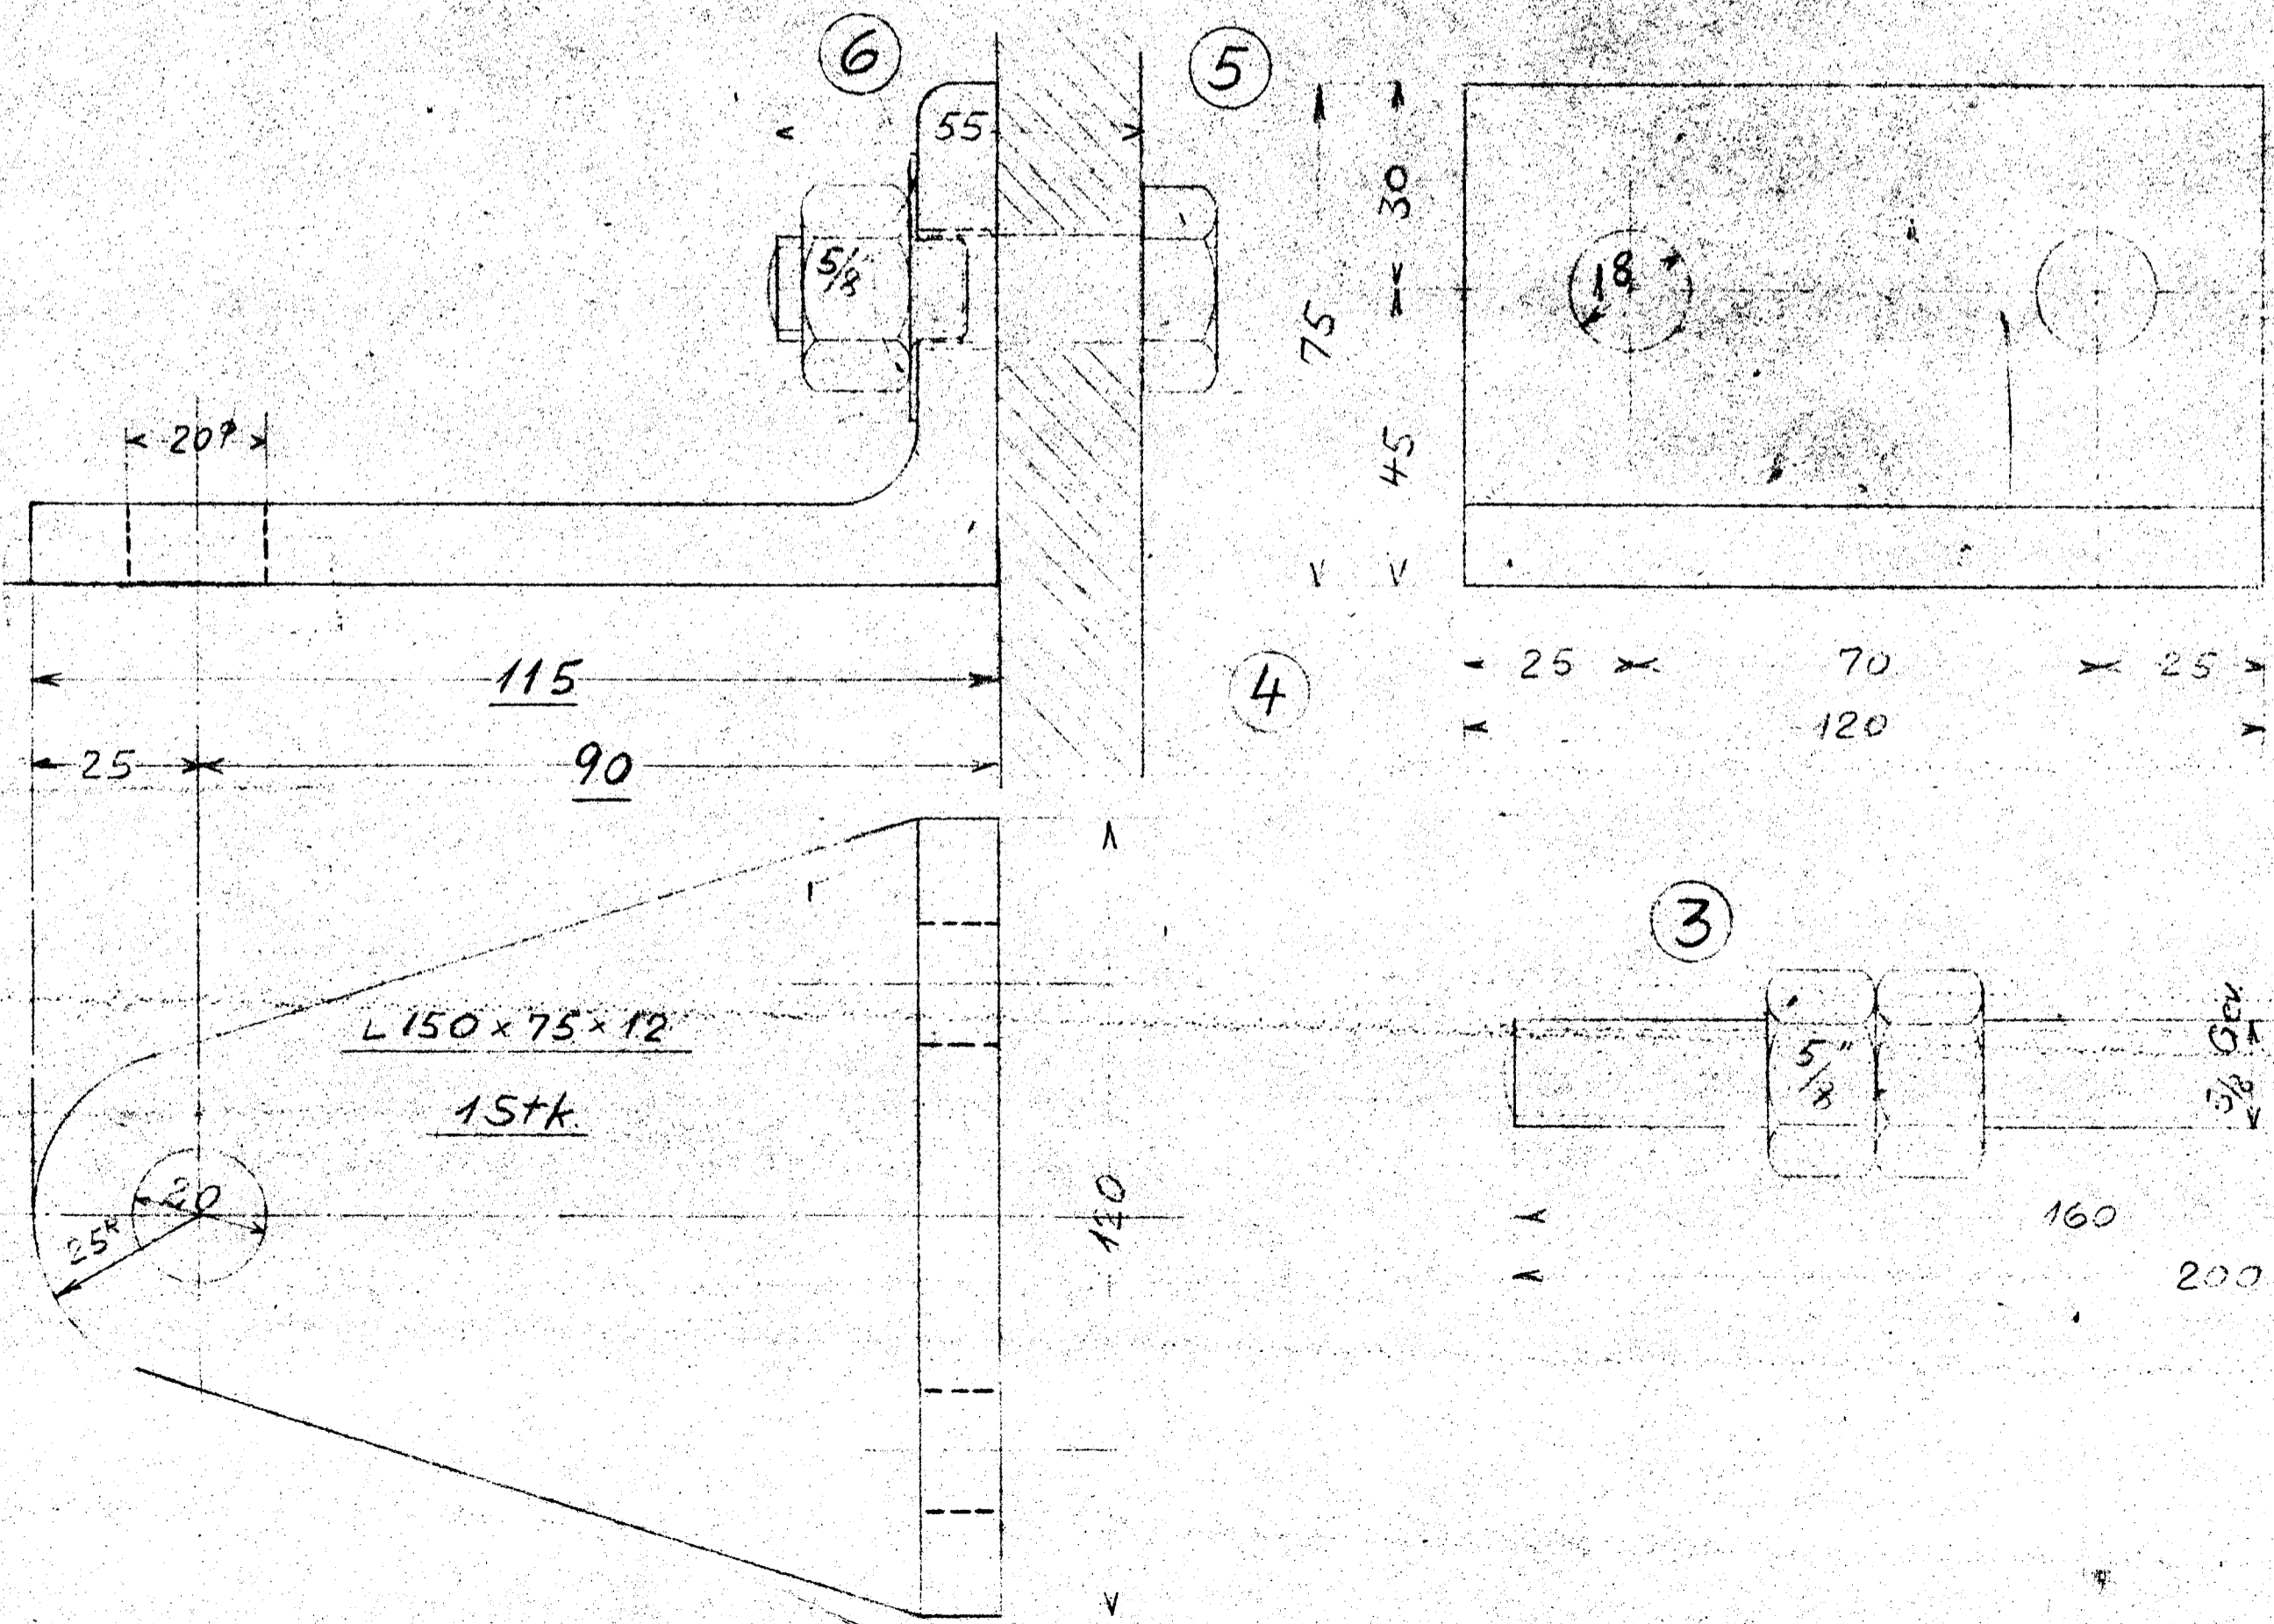

81043.

1 Fjeder 24.5 Vdg 60/95 A	2 Flus 16 x 2+0
1 Spændestruer 5/8"	3 blark " " "
2 Matrik 5/8"	4 " " " "
1 Vinkel 120 1/2	5 sort " " " "
2 Bolt 5/8 x 55	6 " " " "
2 Sikring-blk 5/8"	

① 15tk Fjeder
24.5 Vdg Vindinger 60/95 A

TEGNER				
DRUKKER				
TEGNER				
DRUKKER				

De danske Statsbaner
Maskinafdelingen.

Tilbagetræksfjeder m. Dele.
D-Tenderloko Litra Q.

Tegn. Frichs.
1:10 Nr. 9L-22.390a
1:1 Indr.
Dato.

Q 22.390
Indeks: U